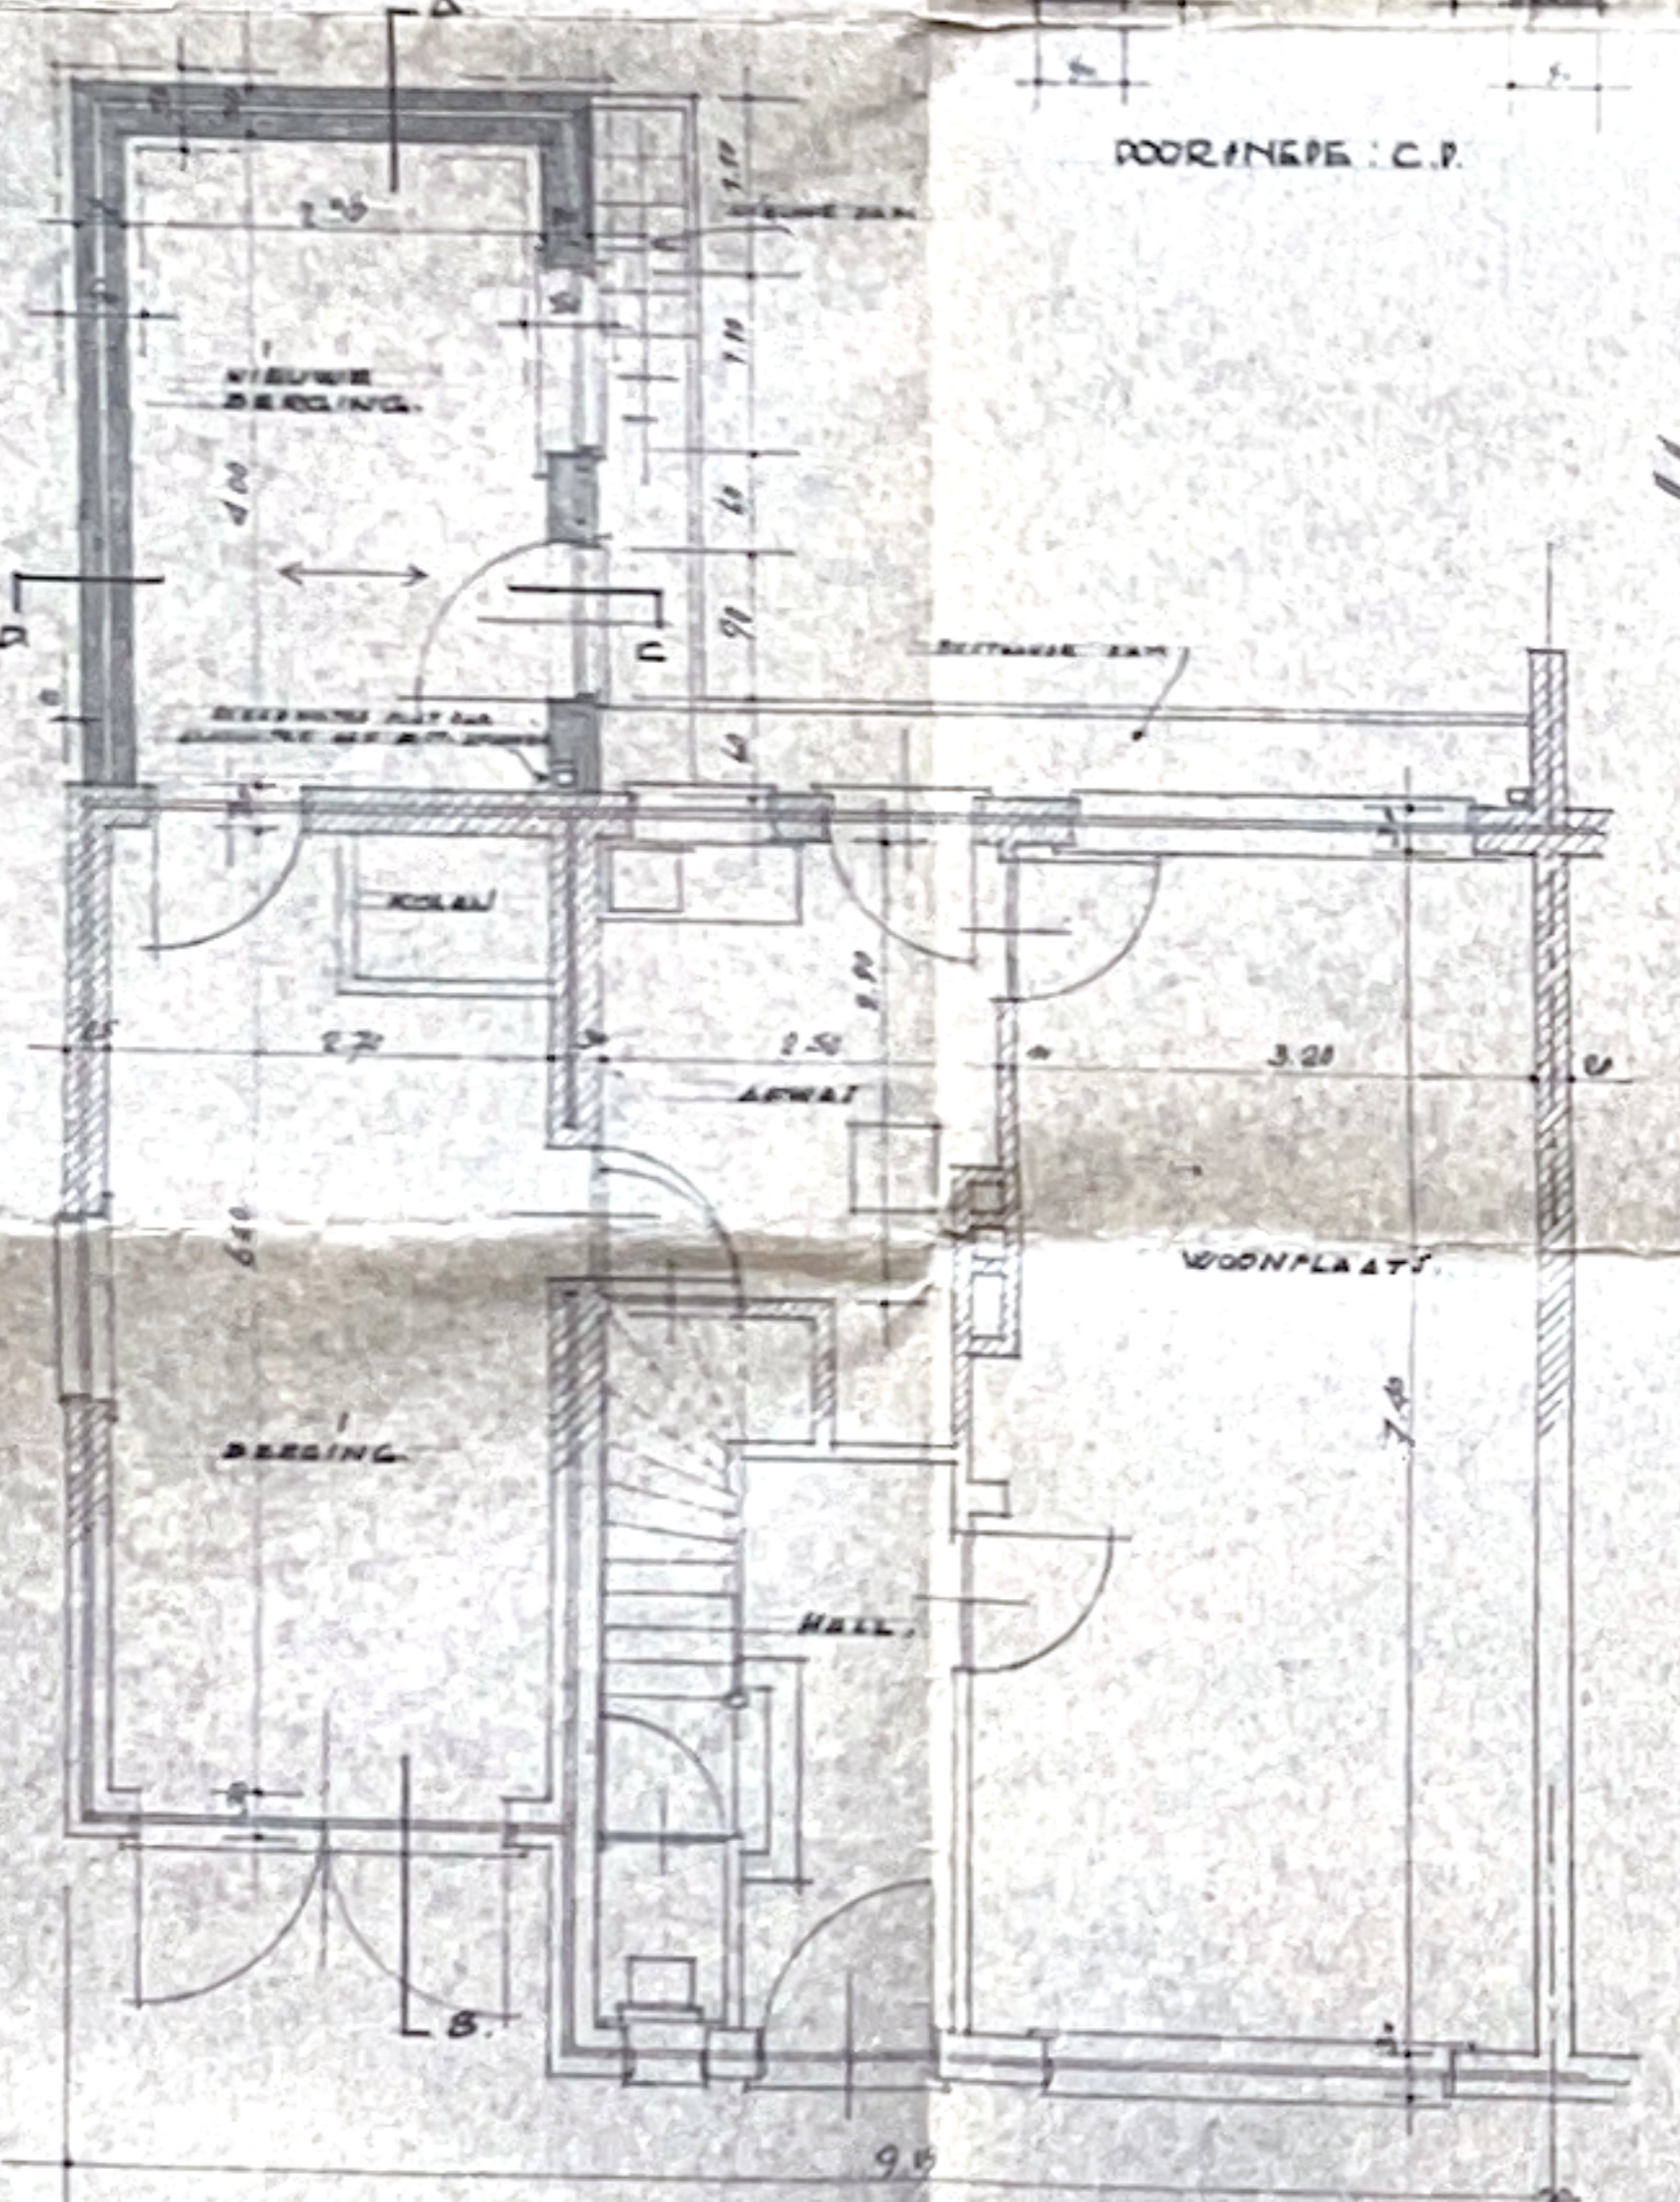

DOORSNED E : C.P.

DOORSNED E : A-B

GRONDPLAN :

ZIJGEVEL.

GEMEENTE ST. ELOOIS - WINKEL
UITBREIDING
 VAN
BERGING.

GELEGEN : Wijk "KLEIN HARELSKE" VOR REKENING V.J. HERR

SCHAAL : 2/100

INGELMUNSTER, 18
 DE ARCHITECT
 A. CORNELIS