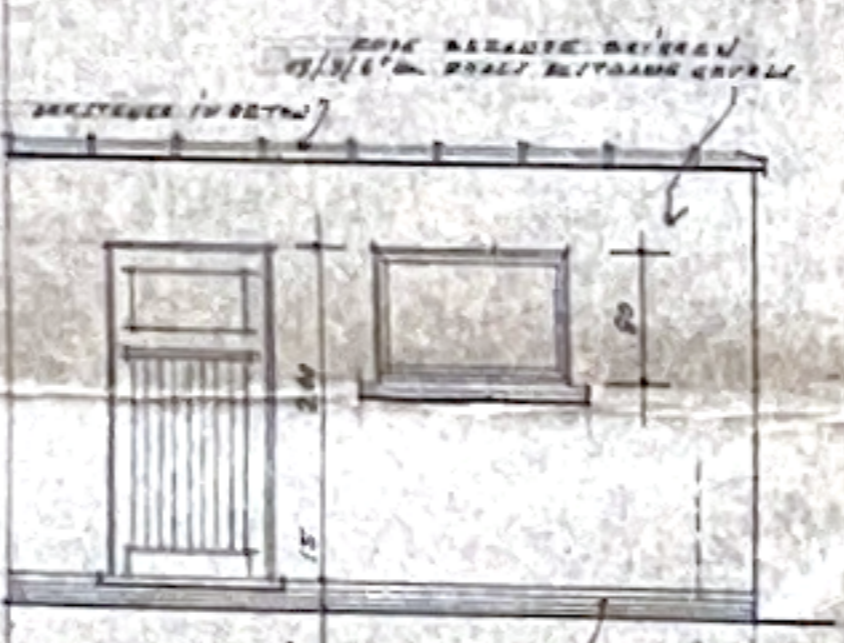

DOORSNED E : C.P.

DOORSNED E : A-B

GRONDPLAN :

ZIJGEVEL.

GEMEENTE ST. ELOOIS - WINKEL
UITBREIDING
 VAN
BERGING.

GELEGEN : Wijk "KLEIN HARELSKE" VOR REKENING V.J. HERR

SCHAAL : 2/100

INGELMUNSTER, 18
 DE ARCHITECT
 A. CORNELIS